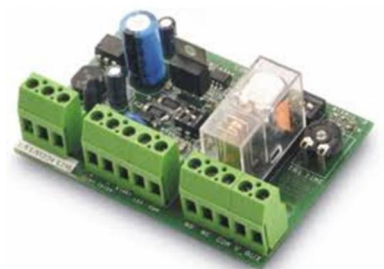

INDICE

Materiale Elettrico	3
Centrali programmatori.....	3
APP. SC24.....	3
SCHEDA TL100 SEMAFORO.....	3
SCHEDA GESTIONE LUCI LED PER TOUCHE.....	3
APP. BA230.....	4
Centralina Elettronica Ba24.....	4
App. F4 Plus - App. Comando 230V.....	4

Materiale Elettrico

Centrali programmatori

Codice: GIBA90939P

APP. SC24

Apparecchiatura di comando completa di contenitore per SL a 24 Vdc

~~183,00 €~~
128,10 €

Descrizione estesa

Apparecchiatura di comando completa di contenitore per SL a 24 Vdc

Codice: GIBAS05180

SCHEDA TL100 SEMAFORO

~~132,98 €~~
93,09 €

Codice: GIBAS05530

SCHEDA GESTIONE LUCI LED PER TOUCHE

~~48,80 €~~
34,16 €

Codice: GIBAS05581

APP. BA230

~~287,92 €~~
201,54 €

Descrizione estesa

CARATTERISTICHE TECNICHE

Codice: GIBAS05590

Centralina Elettronica Ba24

~~305,00 €~~
244,00 €

Descrizione estesa

CARATTERISTICHE TECNICHE