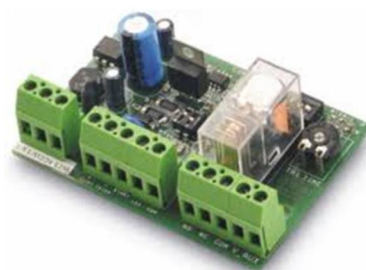

Materiale Elettrico

Centrali programmatori

Codice: GIBAS05180

SCHEDA TL100 SEMAFORO

~~132,98 €~~
106,38 €

Codice: GIBAS05530

SCHEDA GESTIONE LUCI LED PER TOUCHE

~~48,80 €~~
39,04 €

Codice: GIBAS05581

APP. BA230

~~287,92 €~~
230,34 €

Descrizione estesa

CARATTERISTICHE TECNICHE

Codice: GIBAS05590

Centralina Elettronica Ba24 2011

~~305,00 €~~
244,00 €